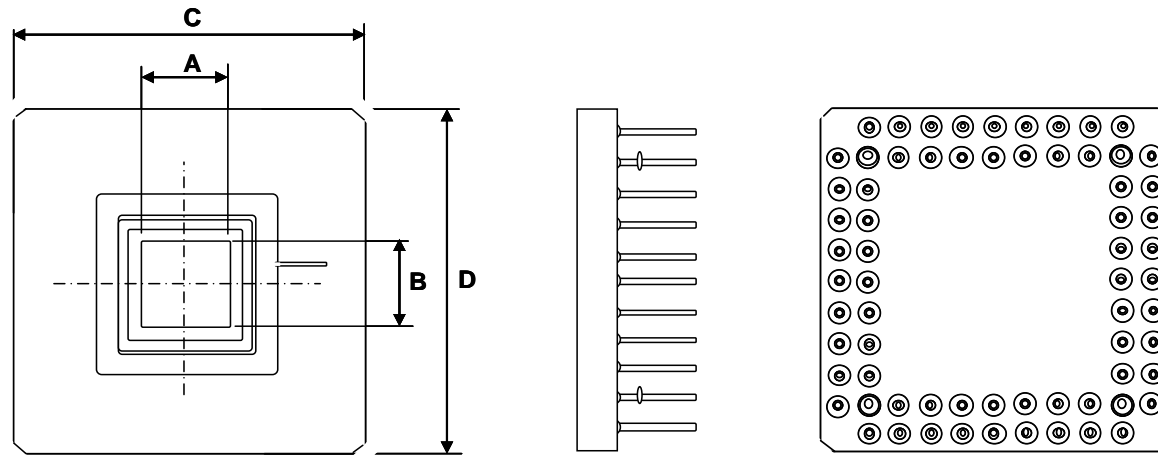

# KYOCERA C-PGA (CERAMIC PIN GRID ARRAY PACKAGES)

Inquiries about this list

Unit: mm [Please click here for inch dimensions](#)

R0161D

PIN COUNT	DIE CAVITY A x B	OVERALL C x D	LAYER THICKNESS				PIN				KYOCERA CERAMIC MATERIAL CODE A440: Black	DRAWING NUMBER	
			1ST	2ND	3RD	TOTAL	PIN LENGTH	STAND OFF HEIGHT	PIN ROW	PIN PITCH			
68	5.08SQ	27.94SQ	0.508	0.508	-	2.032	4.572	1.27	11 X 11	2	2.54	A440	KD-P88739-A
68	7.39SQ	27.89SQ	0.635	0.635	-	1.905	4.572	1.27	11 X 11	2	2.54	A440	KD-P86755
68	8.89SQ	27.94SQ	0.762	0.635	-	2.159	4.572	1.27	11 X 11	2	2.54	A440	KD-P87465-A
68	13.97SQ	27.89SQ	0.762	0.635	-	2.413	4.572	1.27	11 X 11	2	2.54	A440	KD-P86316-A
84	10.16SQ	27.94SQ	0.508	0.635	-	2.159	4.572	1.27	11 X 11	2	2.54	A440	KD-P85B54-B
84	11.94SQ	27.94SQ	0.508	0.508	-	2.032	4.572	1.27	11 X 11	2	2.54	A440	KD-P85311-A
84	10.16SQ	27.94SQ	0.508	0.508	-	2.032	4.572	1.27	11 X 11	2	2.54	A440	KD-84838-B
84	8.89SQ	27.94SQ	0.508	0.635	-	2.159	4.572	1.27	11 X 11	2	2.54	A440	KD-P87421-A
84	11.18SQ	27.94SQ	0.508	0.508	-	2.032	4.572	1.27	11 X 11	2	2.54	A440	KD-84090-A
101	8.89SQ	33.53SQ	0.508	0.508	-	2.032	4.572	1.27	13 X 13	2	2.54	A440	KD-P87621-B
101	12.7SQ	33.53SQ	0.508	0.508	-	2.032	4.572	1.27	13 X 13	2	2.54	A440	KD-P85A77-B
121	14.00SQ	33.53SQ	0.762	0.635	-	2.413	4.572	1.27	13 X 13	3	2.54	A440	KD-P86A76-C
132	8.89SQ	35.56SQ	0.508	0.635	-	2.286	4.572	1.27	14 X 14	3	2.54	A440	KD-P87350