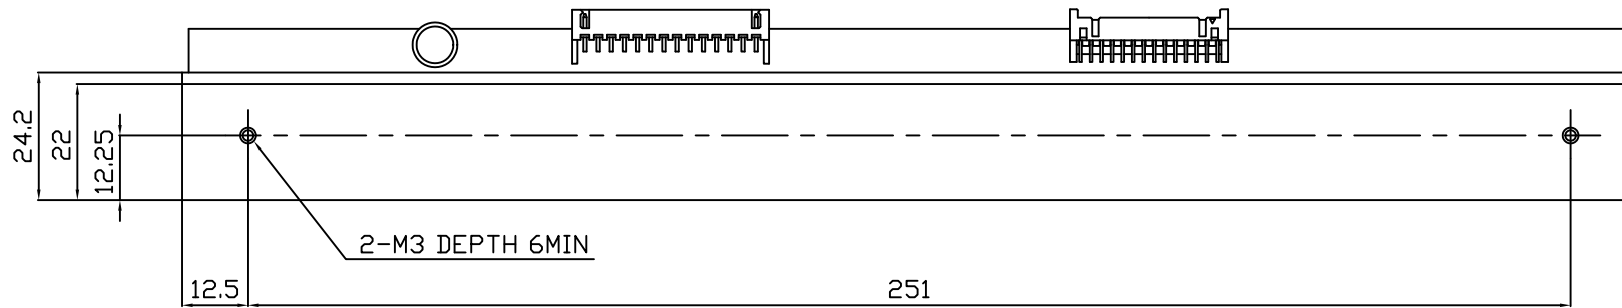

POWER SIDE

SIGNAL SIDE

KRA-260-12GAZ4-STA

**KYOCERA** 京セラ株式会社

薄膜部品事業本部  
 サーマル事業部/マーケティング課

TEL : 075-604-3400 FAX : 075-604-3401  
 E-Mail : webmaster.tfc@kyocera.jp