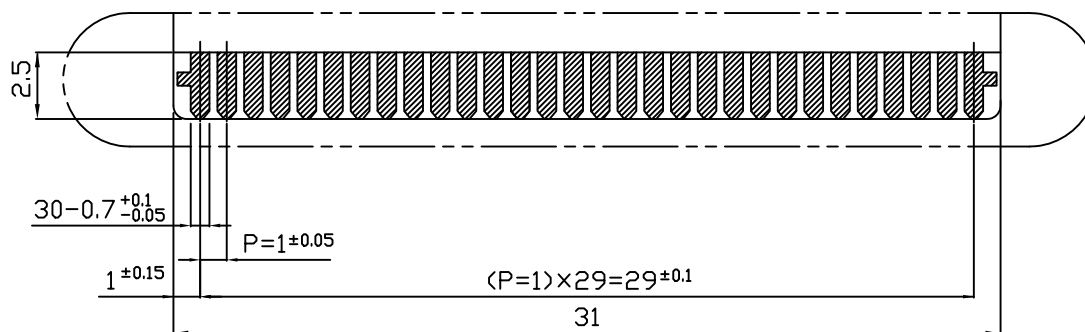

2-M2.6 DEPTH 2.6MIN

MAGNIFIED VIEW OF PART "A"
(SCALE : 5/1)

KPR-106-12SAZ10-STA

KYOCERA 京セラ株式会社

薄膜部品事業本部
サーマル事業部/マーケティング課

TEL : 075-604-3400 FAX : 075-604-3401
E-Mail : webmaster.tfc@kyocera.jp