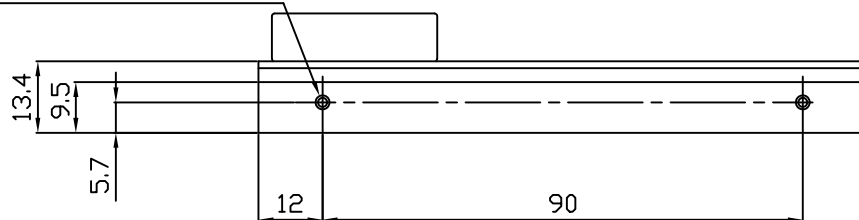

2-M2.6 DEPTH 2.6MIN

MAGNIFIED VIEW OF PART "A"
(SCALE : 5/1)

KPR-106-12SAZ10-STA

KYOCERA 京セラ株式会社

薄膜部品事業本部
サーマル事業部/マーケティング課

TEL : 075-604-3400 FAX : 075-604-3401
E-Mail : webmaster.tfc@kyocera.jp