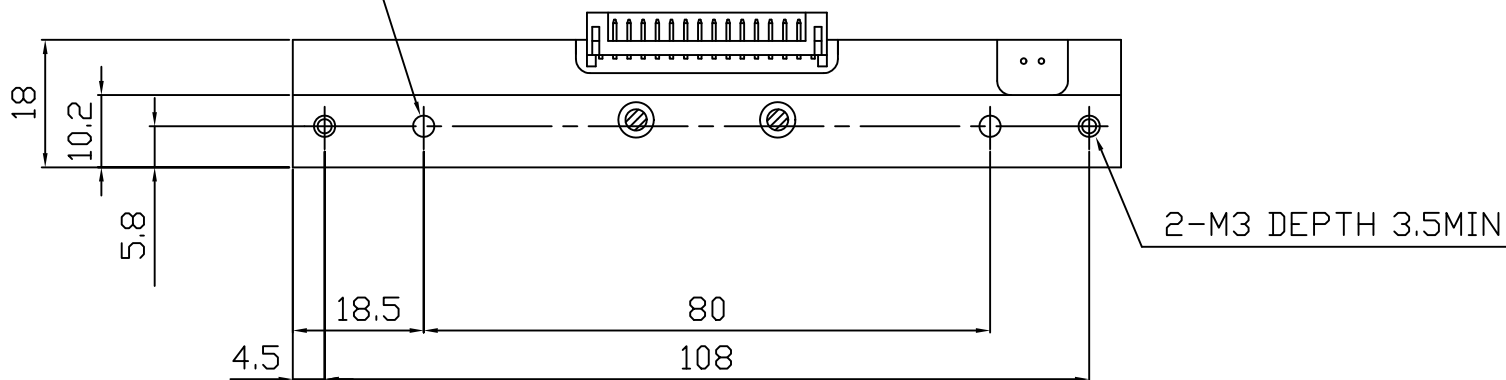

2-φ3H10 DEPTH 3MIN

KRB-106-12TAE1-STA

**KYOCERA** 京セラ株式会社

薄膜部品事業本部  
サーマル事業部/マーケティング課

TEL : 075-604-3400 FAX : 075-604-3401  
E-Mail : webmaster.tfc@kyocera.jp