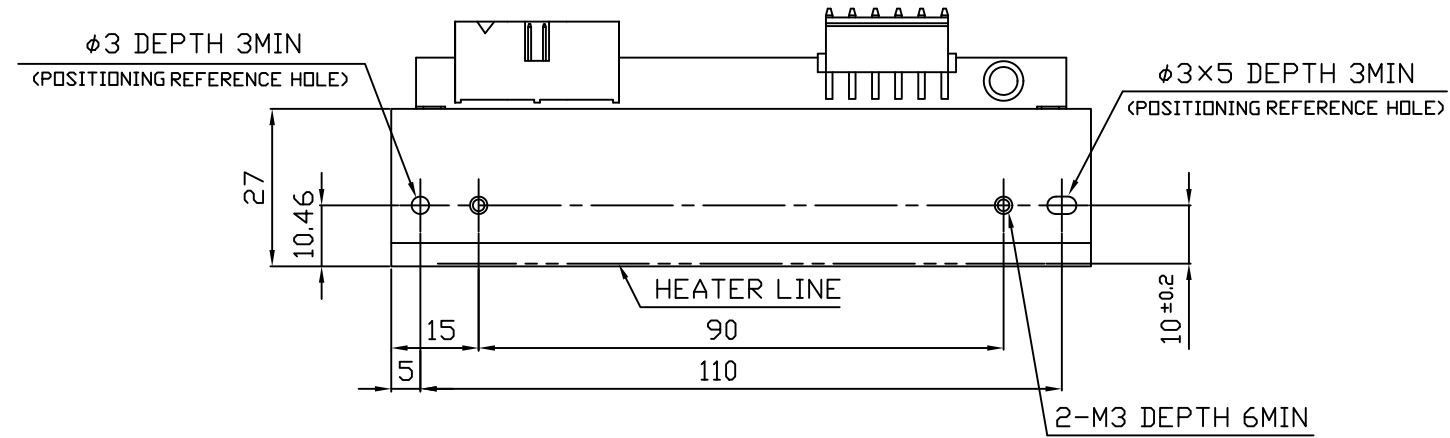

SIGNAL SIDE

POWER SIDE

KCE-104-8MPK1

KYOCERA 京セラ株式会社

薄膜部品事業本部 TEL: 075-604-3400 FAX: 075-604-3401
 サーマル事業部/マーケティング課 E-Mail: webmaster.tfc@kyocera.jp