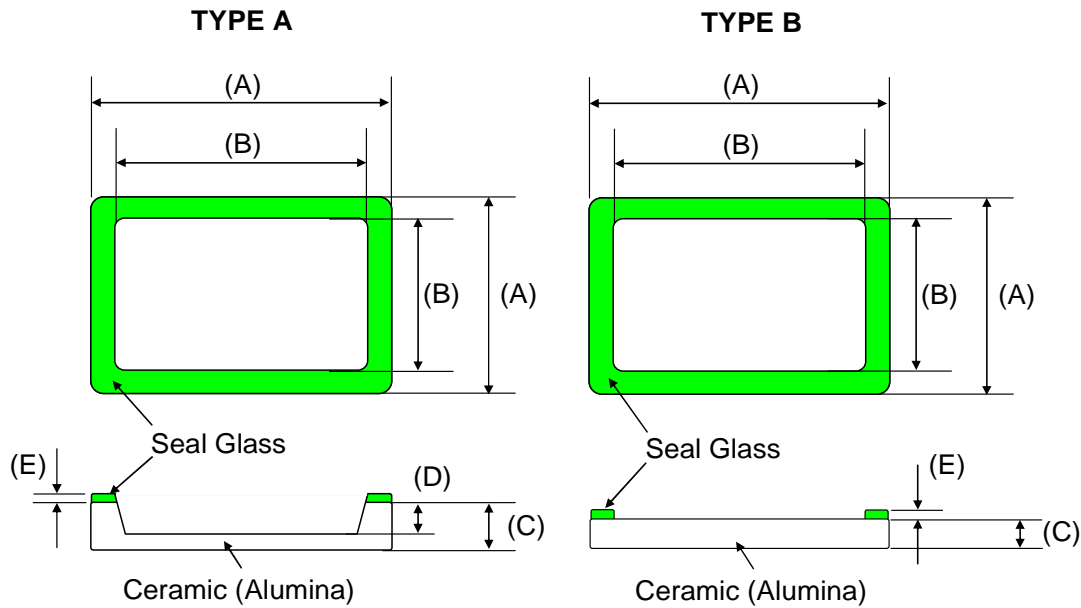

KYOCERA GLASS SEAL CERAMIC LIDS

UNIT : mm

R0181A

| (A) LID OUTER DIMENSION | (B) GLASS INNER DIMENSION | (C) CERAMIC THICKNESS | (D) CAVITY DEPTH | (E) SEAL GLASS THICKNESS | TYPE | CERAMIC MATERIAL COLOR | KYOCERA CERAMIC MATERIAL CODE | DRAWING NO. |
|-------------------------|---------------------------|-----------------------|------------------|--------------------------|------|------------------------|-------------------------------|-------------|
| 3.0 X 2.3 | 2.0 X 1.3 | 0.25 | - | 0.13 ± 0.05 | B | BLACK | A445 | A-000001-01 |
| 3.0 X 2.3 | 2.0 X 1.3 | 0.25 | - | 0.20 ± 0.05 | B | BLACK | A445 | A-000001-A1 |
| 3.8 X 2.3 | 2.8 X 1.3 | 0.25 | - | 0.13 ± 0.05 | B | BLACK | A445 | A-000002-01 |
| 3.8 X 2.3 | 2.8 X 1.3 | 0.25 | - | 0.20 ± 0.05 | B | BLACK | A445 | A-000002-A1 |
| 4.7 X 3.0 | 3.7 X 2.0 | 0.40 | 0.15 | 0.13 ± 0.05 | A | BLACK | A445 | A-000003-01 |
| 4.7 X 3.0 | 3.7 X 2.0 | 0.40 | 0.15 | 0.20 ± 0.05 | A | BLACK | A445 | A-000003-A1 |
| 4.7 X 2.9 | 3.7 X 1.9 | 0.25 | - | 0.13 ± 0.05 | B | BLACK | A445 | A-000004-02 |
| 4.7 X 2.9 | 3.7 X 1.9 | 0.25 | - | 0.20 ± 0.05 | B | BLACK | A445 | A-000004-A1 |
| 4.9 X 3.1 | 4.0 X 2.2 | 0.40 | 0.15 | 0.13 ± 0.05 | A | BLACK | A445 | A-000011-01 |
| 4.9 X 3.1 | 4.0 X 2.2 | 0.40 | 0.15 | 0.20 ± 0.05 | A | BLACK | A445 | A-000011-A1 |
| 4.9 X 3.1 | 3.8 X 2.0 | 0.25 | - | 0.13 ± 0.05 | B | BLACK | A445 | A-000012-02 |
| 4.9 X 3.1 | 3.8 X 2.0 | 0.25 | - | 0.20 ± 0.05 | B | BLACK | A445 | A-000012-A2 |
| 5.5 X 3.3 | 4.5 X 2.3 | 0.50 | 0.25 | 0.12 ± 0.04 | A | BLACK | A445 | A-009108-01 |
| 5.7 X 3.3 | 4.8 X 2.3 | 0.40 | 0.15 | 0.13 ± 0.05 | A | BLACK | A445 | A-000005-01 |
| 5.7 X 3.3 | 4.8 X 2.3 | 0.40 | 0.15 | 0.20 ± 0.05 | A | BLACK | A445 | A-000005-A1 |
| 5.7 X 3.2 | 4.7 X 2.2 | 0.25 | - | 0.13 ± 0.05 | B | BLACK | A445 | A-000006-01 |
| 5.7 X 3.2 | 4.7 X 2.2 | 0.25 | - | 0.20 ± 0.05 | B | BLACK | A445 | A-000006-A1 |
| 6.6 X 4.6 | 5.6 X 3.6 | 0.40 | 0.15 | 0.13 ± 0.05 | A | BLACK | A445 | A-000007-01 |
| 6.6 X 4.6 | 5.6 X 3.6 | 0.40 | 0.15 | 0.20 ± 0.05 | A | BLACK | A445 | A-000007-A1 |
| 6.6 X 4.6 | 5.6 X 3.6 | 0.65 | 0.35 | 0.20 ± 0.05 | A | BLACK | A445 | A-009087-02 |
| 6.6 X 4.6 | 5.4 X 3.4 | 0.65 | 0.35 | 0.20 ± 0.05 | A | BLACK | A445 | A-000934-A1 |
| 7.2 X 4.05 | 6.0 X 3.0 | 0.40 | 0.15 | 0.13 ± 0.05 | A | BLACK | A445 | A-000008-01 |
| 7.2 X 4.05 | 6.0 X 3.0 | 0.40 | 0.15 | 0.20 ± 0.05 | A | BLACK | A445 | A-000008-A1 |
| 7.2 X 4.1 | 6.0 X 3.0 | 0.25 | - | 0.13 ± 0.05 | B | BLACK | A445 | A-000009-01 |
| 7.2 X 4.1 | 6.0 X 3.0 | 0.25 | - | 0.20 ± 0.05 | B | BLACK | A445 | A-000009-A1 |
| 7.2 X 4.05 | 6.0 X 3.0 | 0.55 | 0.25 | 0.20 ± 0.05 | A | BLACK | A445 | A-009024-01 |
| 7.2 X 4.05 | 6.0 X 3.0 | 0.55 | 0.25 | 0.13 ± 0.05 | A | BLACK | A445 | A-009024-D1 |
| 11.5 X 4.8 | 9.9 X 3.3 | 1.45 | 1.05 | 0.13 ± 0.05 | A | BLACK | A445 | A-000016-02 |
| 11.5 X 4.8 | 9.9 X 3.3 | 1.45 | 1.05 | 0.20 ± 0.05 | A | BLACK | A445 | A-000016-A2 |